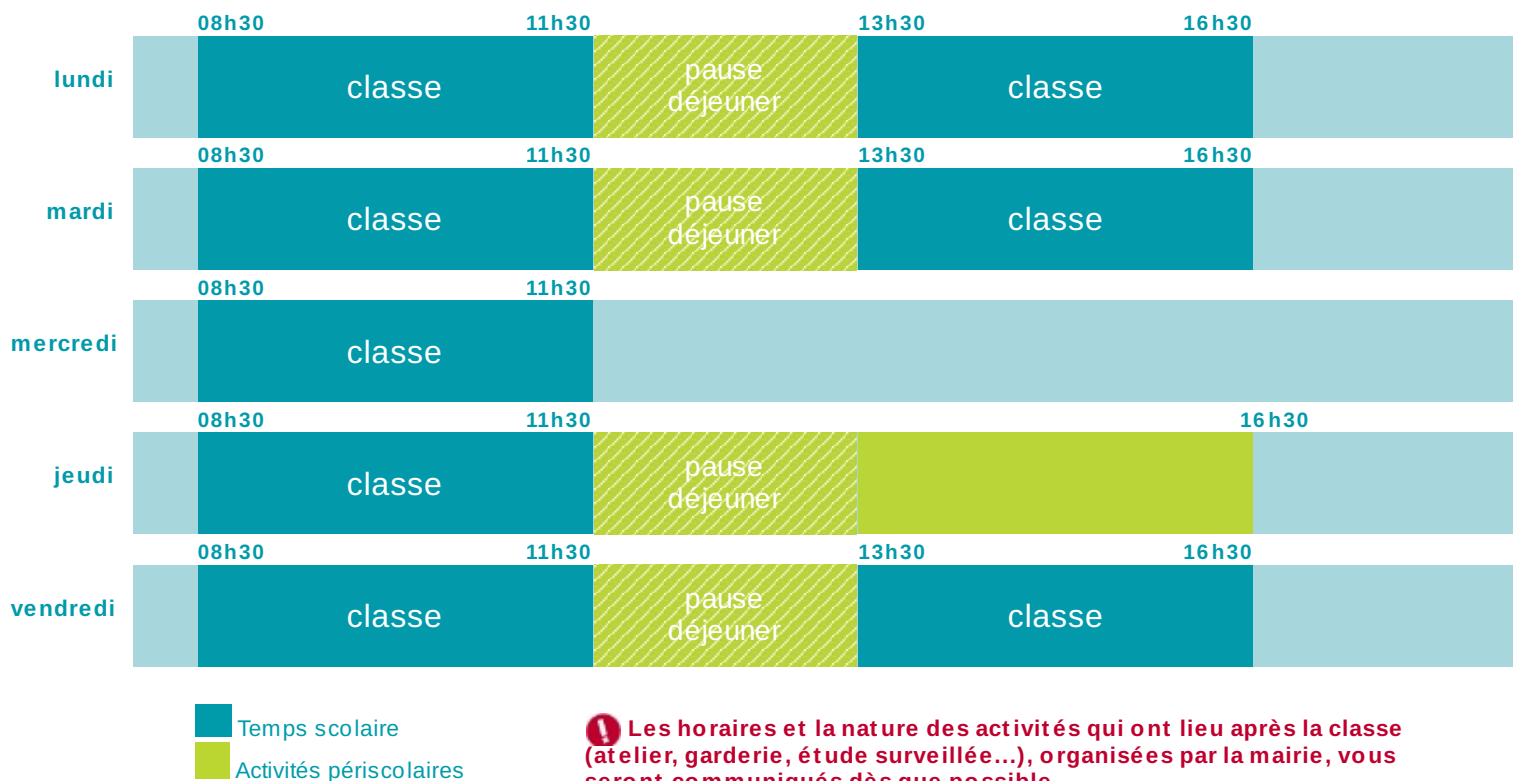

Horaires de l'année scolaire 2014 - 2015

École maternelle publique Centre - Castelginest (31780)

À la rentrée 2014, le temps scolaire est organisé autour de 5 matinées de classe.

Des temps d'enseignement mieux répartis dans la semaine permettent de mieux apprendre et favorisent ainsi la réussite.

La semaine avec 5 matinées c'est mieux pour les écoliers

Nouveaux horaires
Rentrée 2014

Plus d'informations sur
5matinees.education.gouv.fr